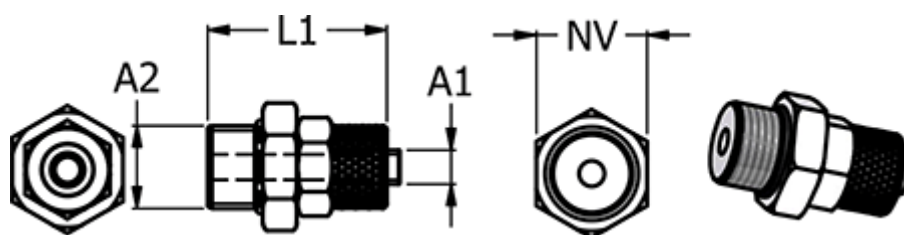

Varenummer: 586111126
Beskrivelse: Push-on fitting 11.1012-6, metal Ø6/4-G 1/2"
Lige union

Mål

Gevind A2	= G 1/2"
L1	= 32
NV	= 24
Slangediameter A2	= 6/4